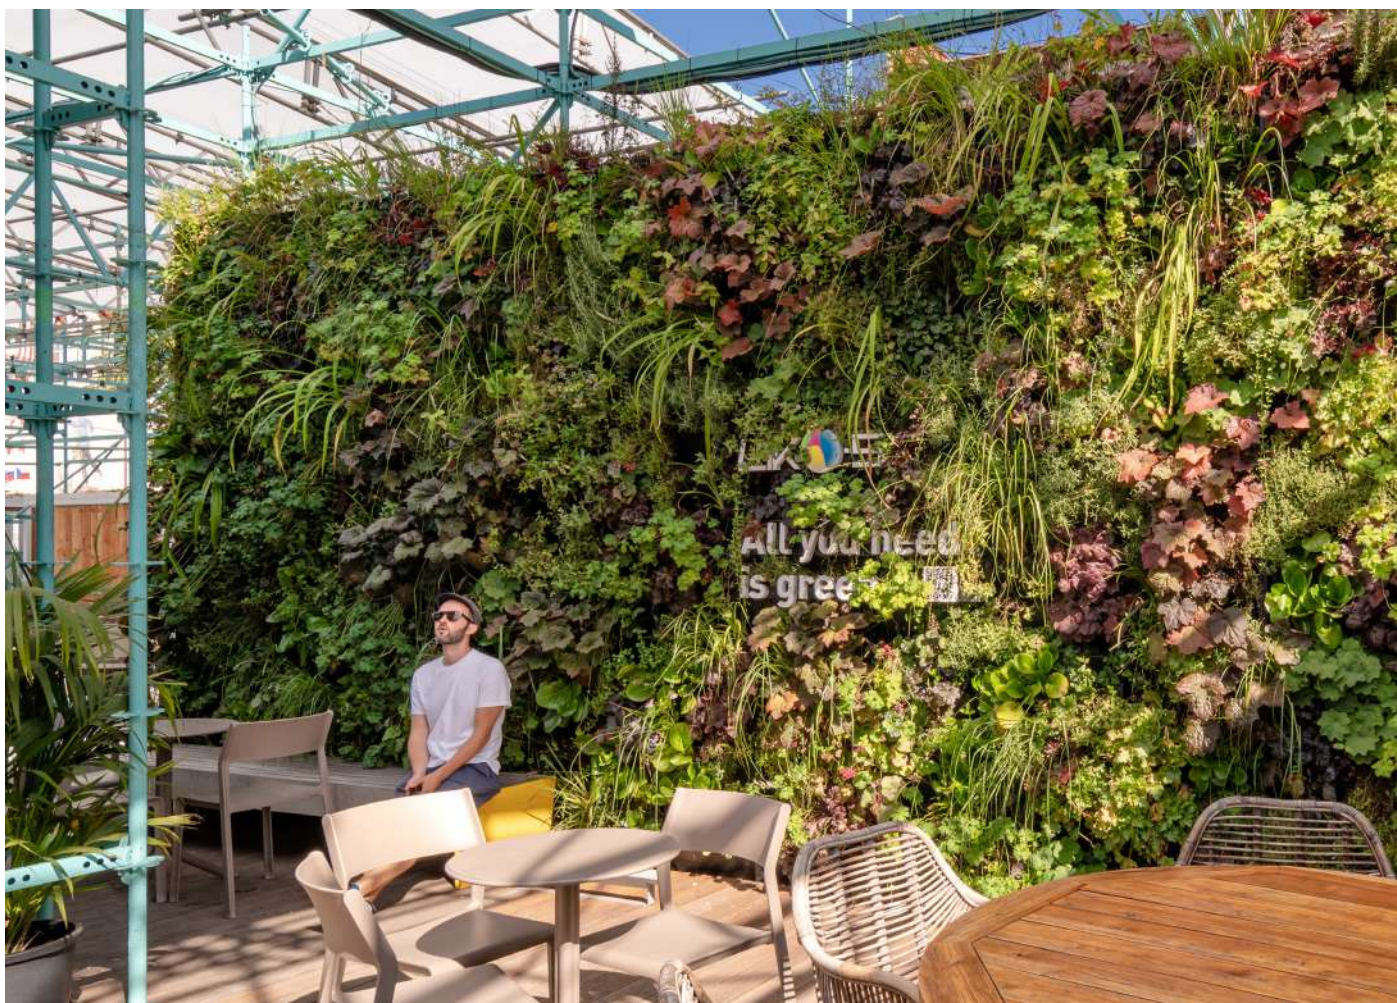

Székhely: LIKO-S, 1116 Budapest, Barázda utca 42.
+36 1 433 42 68 | info@liko-s.hu

www.liko-falak.hu