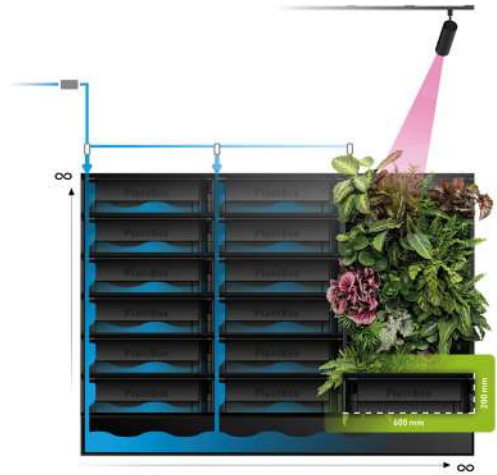

Bármilyen térbe.

Válassza ki a megfelelő megoldást helyiségéhez.

OTTHON

KORLÁTLAN MÉRET

Hozza létre és ültesse be saját függőleges kertjét.

- A moduláris, függőleges PlantBoxok UV-stabilizált anyagból készülnek
- A legfelső PlantBoxot szükséges csak öntözni, ahonnan gravitációsan folyik tovább a víz
- Az élő fal hatás eléréséhez minimum 5 modul telepítését ajánljuk
- Dugó az öntözőrendszer lezárásához
- Speciális szubsztrátum

IRODA

2 - 10M² - tól

Függőleges kert létrehozása igény szerinti automatikus öntözéssel.

- Megoldások beltérre és kültérre
- Automatikus öntözőrendszer
- Alapvető tápláló világítás
- A tartály anyagának választási lehetősége (fém RAL vagy műanyag)
- Speciális szubsztrátum a PlantBox számára
 - Ültetési terv
 - Növények beültetése

Specifikációk

PREMIUM

10M² FELETT

Design-orientált függőleges kert telepítése igény szerinti okos öntözéssel.

- Beltéri megoldások
- Egyedi automata öntözőrendszer az épületvezérlő rendszerbe való integrálás lehetőségével
 - Speciális növényvilágítás
- Falburkolat a tartály anyagának megfelelően
- Lehetőség a tartály anyagának megválasztására (rozsdamentes acél, fém RAL vagy műanyag)
 - Speciális aljzat a PlantBox számára
 - Projektdokumentáció és ültetési terv
- Egyedi növényválaszték a helyiséghez illetve
 - Szervízszerződés