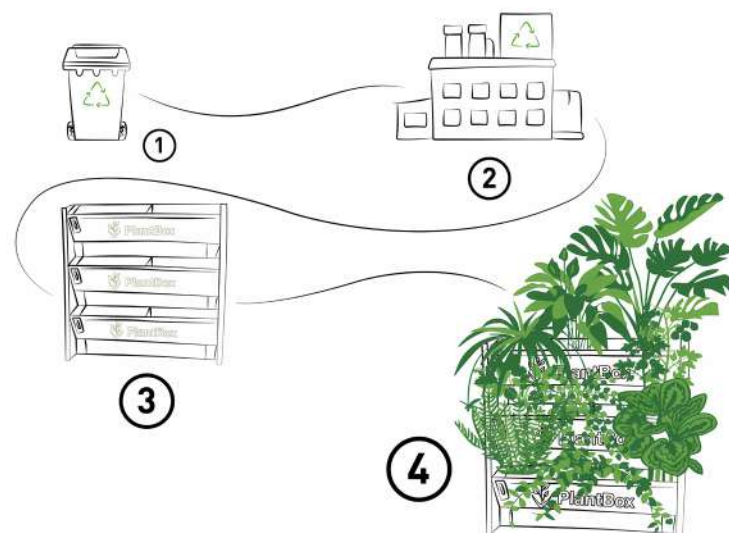

A tartós, újrahasznosított anyagokból készült modulok vízszintjelzővel rendelkeznek az egyszerű öntözésvezérlés érdekében. A rendszer elég mély ahhoz, hogy bármilyen növény, fűszernövény és évelő természetű legyen benne.

**OKOS
ÖNTÖZŐRENDSZER**

**MODULÁRIS
KIALAKÍTÁS**

**ÚJRAHASZNOSÍTOTT
ANYAGOK**

**EGÉSZSÉGESEBB
KÖRNYEZET**

Kincs a szemétből...

1. Kezdetben csak egy szeméttel teli konténer.
2. Ez a hulladék tovább megy a feldolgozóba.
3. És valakinek a haszontalan dolgából...
4. ...kincs lesz a másik számára.

Bármilyen térbe.

Válassza ki a megfelelő megoldást helyiségéhez.

OTTHON

KORLÁTLAN MÉRET

Hozza létre és ültesse be saját függőleges kertjét.

- A moduláris, függőleges PlantBoxok UV-stabilizált anyagból készülnek
- A legfelső PlantBoxot szükséges csak öntözni, ahonnan gravitációsan folyik tovább a víz
- Az élő fal hatás eléréséhez minimum 5 modul telepítését ajánljuk
- Dugó az öntözőrendszer lezárásához
- Speciális szubsztrátum

IRODA

2 - 10M² - tól

Függőleges kert létrehozása igény szerinti automatikus öntözéssel.

- Megoldások beltérre és kültérre
- Automatikus öntözőrendszer
- Alapvető tápláló világítás
- A tartály anyagának választási lehetősége (fém RAL vagy műanyag)
- Speciális szubsztrátum a PlantBox számára
 - Ültetési terv
 - Növények beültetése