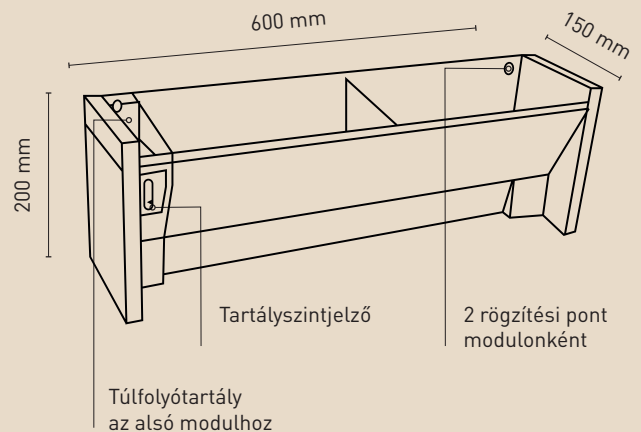

Specifikációk

PREMIUM

10M² FELETT

Design-orientált függőleges kert telepítése igény szerinti okos öntözéssel.

- Beltéri megoldások
- Egyedi automata öntözőrendszer az épületvezérlő rendszerbe való integrálás lehetőségével
 - Speciális növényvilágítás
- Falburkolat a tartály anyagának megfelelően
- Lehetőség a tartály anyagának megválasztására (rozsdamentes acél, fém RAL vagy műanyag)
 - Speciális aljzat a PlantBox számára
 - Projektdokumentáció és ültetési terv
- Egyedi növényválaszték a helyiséghez illetve
 - Szervízszerződés

Használat:	Beltéri / Kültéri
A modul méretei (SZ x M x V):	600 x 200 x 150 mm
Anyag:	100%-ban újrahasznosított polipropilén
Felépítés:	moduláris, nem teherhordó
Teljesen telített rendszer:	70 kg/m ²
Öntözés:	kaskád öntözőrendszer / automata vagy kézi öntözés
Tartály kapacitása:	1,8 l
Horgonyzás:	2 ponton 600 mm magasságban
Maximális falmagasság:	korlátlan
Maximális falszélesség:	korlátlan
Alkalmos növények:	szobanövények, évelők, fűszernövények, kis gyümölcsök és zöldségek